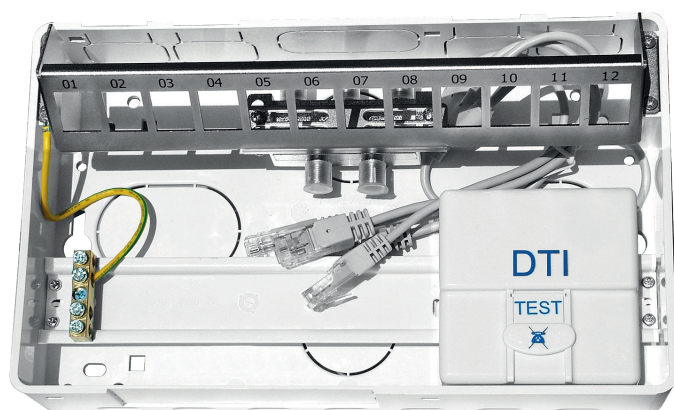

COFFRET RÉNOVATION POUR CÂBLAGE RESIDENTIEL TYPE GRADE 1 AVEC 2 PRISES RJ45

Photos non contractuelles

DESCRIPTION

Coffret type Grade 1 pour câblage résidentiel

- Coffret 250x150x92 mm
- 1 fond + 1 couvercle maintenu par clipsage.
- 1 rail DIN
- 1 DTI RJ45 3 lignes avec module RC
- 1 cordon Y 4 RJ45 mâles
- 1 support 12 prises RJ45 "Keystone"
- 2 Prises RJ45 Cat5E Grade 1 (non montées)
- 1 splitter TV 4 sorties
- 1 bornier de mise à la terre

Fixation du coffret : Par vissage

CONDITIONNEMENT

Ce produit est conditionné unitairement en boîte carton.

GAMME RÉSIDENTIELLE