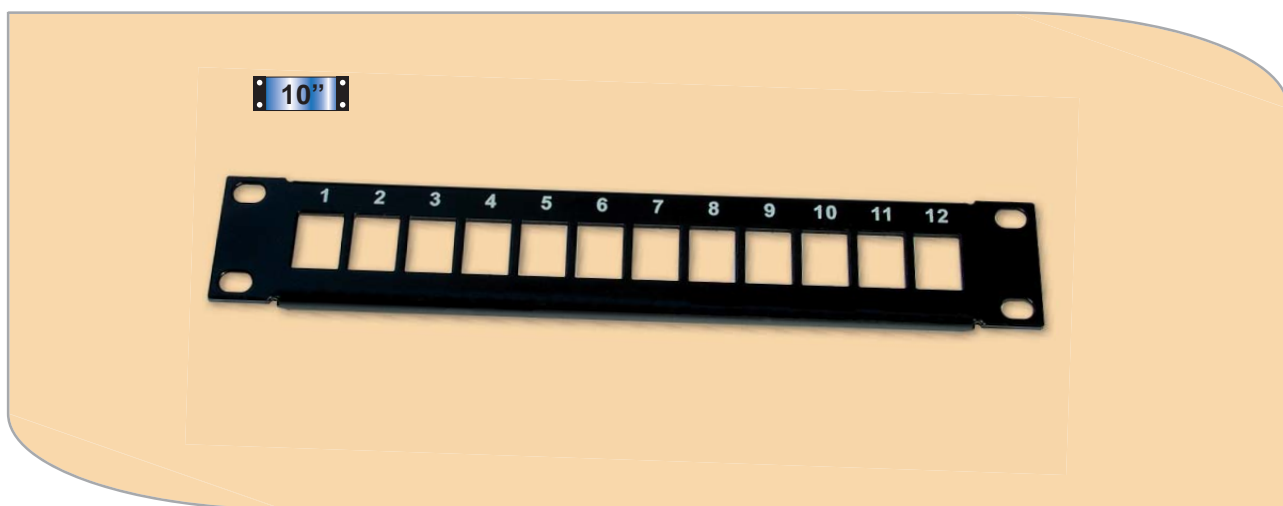

## PANNEAU NU 10 POUCES 1U 12 PORTS "KEYSTONE"

CÂBLAGE CUIVRE

### DESCRIPTION

**Utilisation :** installation de réseaux Voix-Données - Images

- Panneau 10 pouces 1U 12 ports
- **Ports :** "Keystone"
- **Couleur :** noir RAL 9005
- **Dimensions :** 269x45x7mm
- **Poids :** 90 g