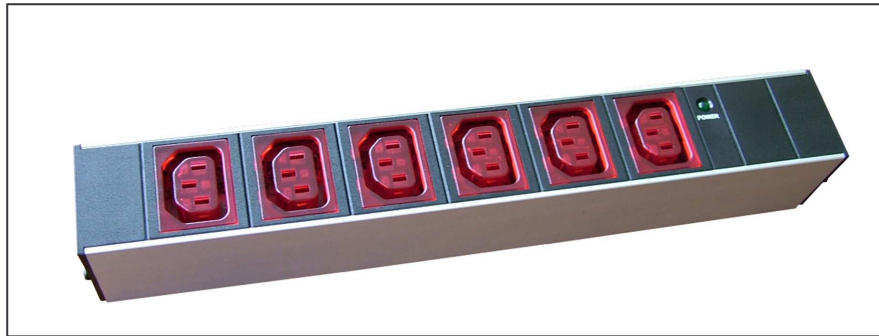

FICHE PRODUIT

Bandeau secteur 6 prises C13 rouges

DECELAN[®]

RoHS

Référence: [4AUE2250C1-06RG](#)

Description

Bandeau secteur équipé de 6 prises C13 rouges avec voyant de tension, sans câble.
Livré avec un presse-étoupe (PG9) et deux pattes de fixation arrières.

Caractéristiques techniques

Type de prise :	C13 IEC320
Nombre de prise :	6
Câble d'alimentation :	SANS
Conducteurs intérieurs :	1.5mm ²
Couleur :	Aluminium anodisé, façade noire, prises rouges
Dimensions hors tout :	306 x 45 x 47mm
Tension :	250VAC 50/60Hz
Ampérage :	16A
Puissance maxi :	4000W
Poids :	410g