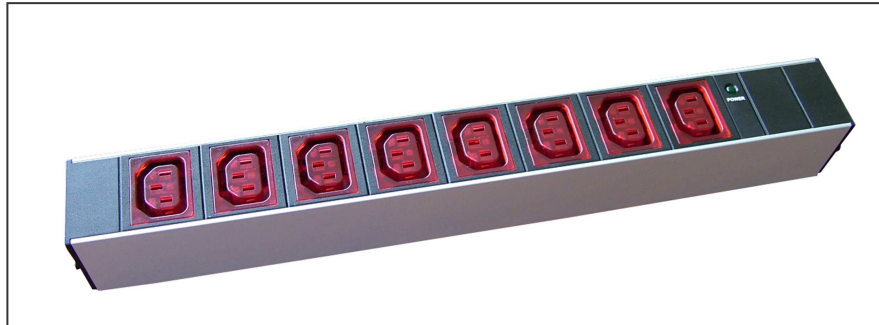

FICHE PRODUIT

Bandeau secteur 8 prises C13 rouges

DECELAN®

RoHS

Référence: [4AUE2250C1-08RG](#)

Description

Bandeau secteur équipé de 8 prises C13 rouges avec voyant de tension, sans câble.
Livré avec un presse-étoupe (PG9) et deux pattes de fixation arrières.

Caractéristiques techniques

Type de prise :	C13 IEC320
Nombre de prise :	8
Câble d'alimentation :	SANS
Conducteurs intérieurs :	1.5mm ²
Couleur :	Aluminium anodisé, façade noire, prises rouges
Dimensions hors tout :	375 x 45 x 47mm
Tension :	250VAC 50/60Hz
Ampérage :	16A
Puissance maxi :	4000W
Poids :	540g