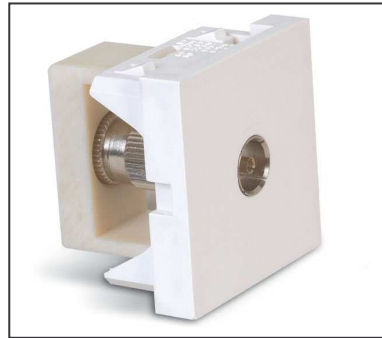

FICHE PRODUIT

Plastron antenne équipé format 45x45

Référence: 125TV

Description

Ce plastron est équipé d'une prise antenne diamètre 9,52mm femelle.
Le plastron se monte dans tous les boîtiers du commerce du type 45x45.

Caractéristiques techniques

DIMENSIONS HORS TOUT :	45X45X35
POIDS :	24 GRAMMES
MATIERE :	ABS
COULEUR :	BLANCHE RAL 9010

Conditionnement

Conditionné en boîte de 20 pièces.