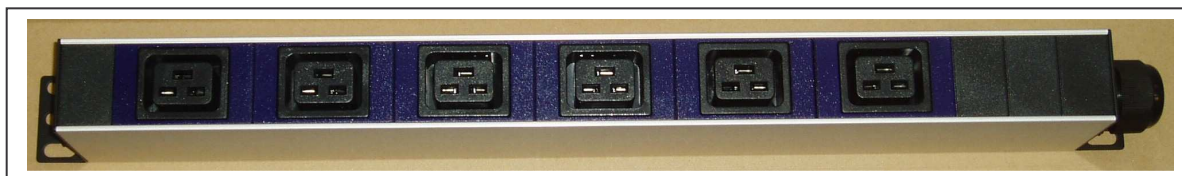

FICHE PRODUIT

Bandeau secteur 6 prises C19 bleu **DECELAN**[®]

RoHS

Référence: [4AUE2230C2-06BL](#)

Description

Bandeau secteur équipé de 6 prises C19, sans câble.
Livré avec un presse-étoupe PG21 et deux vis de fixation.
Pour fixation verticale.

Caractéristiques techniques

Type de prise :	C19 IEC320
Nombre de prise :	6
Câble d'alimentation :	SANS
Conducteurs intérieurs :	2.5mm ²
Couleur :	Aluminium brillant, prises noires avec le contour bleu.
Dimensions hors tout :	550 x 45 x 70mm
Tension :	250VAC 50/60Hz
Ampérage :	3x32A
Puissance maxi :	3x8000W
Poids :	1230g