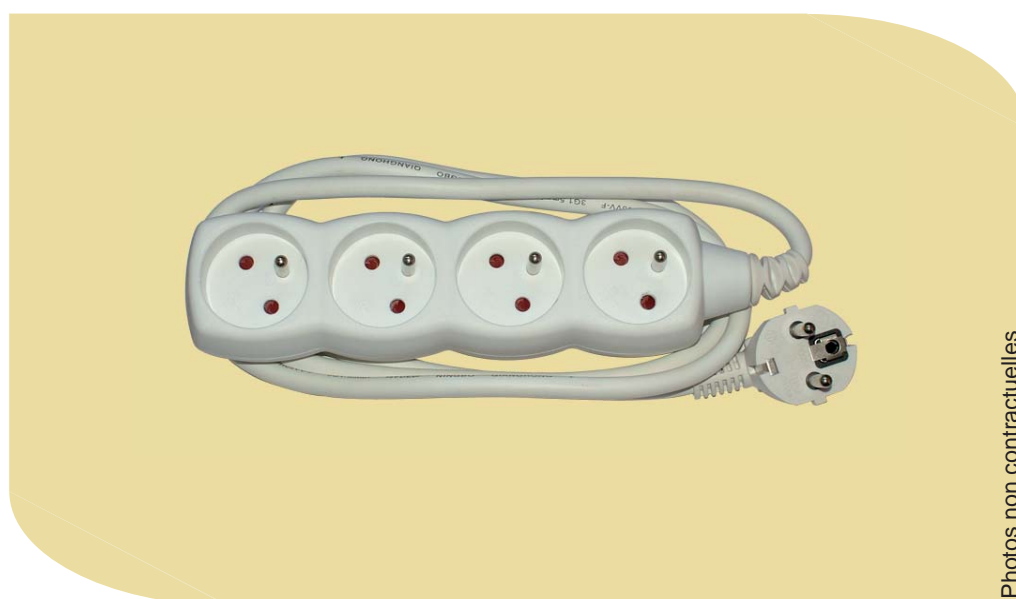

## BLOC 4 PRISES - CÂBLE 3G1.5 1,5 MÈTRES BLANC

Photos non contractuelles

### DESCRIPTION

Bloc quatre prises.

Ce produit est conditionné en sachet individuel avec une étiquette d'identification.

### CARACTÉRISTIQUES

- **Type de prise** : NFC61-314
- **Nombre de prise** : 4 prises
- **Orientation** : 45°
- **Câble** : 3G1.5mm<sup>2</sup> Lg : 1,5 mètres
- **Couleur** : Blanc
- **Dimensions hors tout** : 205x53x38mm
- **Ampérage** : 16A
- **Puissance** : 3680 W
- **Poids** : 335g