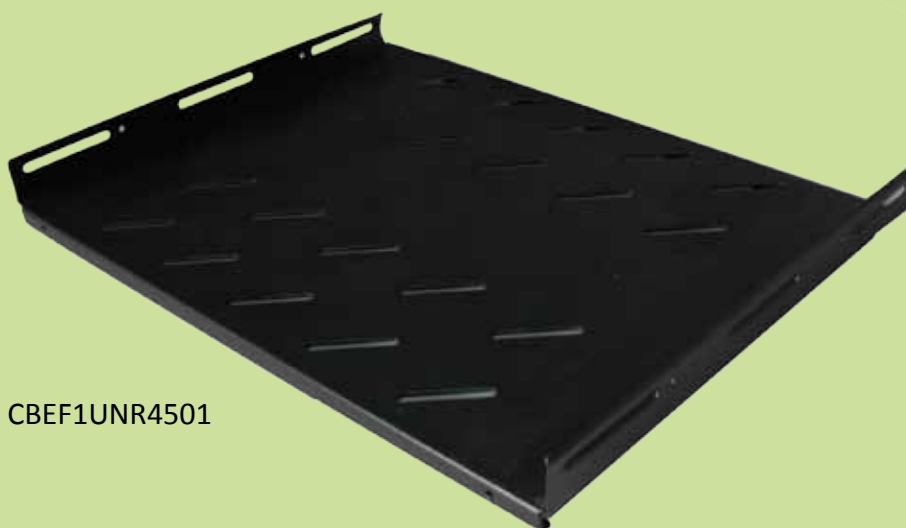

## ETAGÈRE FIXE 1U 19 POUCES

CBEF1UNR4501

GAMME 19 POUCES

### DESCRIPTION

- Etagère fixe 1U 19 pouces pour coffret profondeur 600 ou 450
- Couleur : noir
- Charge maximum supportée : 60 kg
- Fixations fournies

### RÉFÉRENCE

Référence	Désignation
CBEF1UNR6001	Etagère fixe 19" 1U pour coffret prof.600 Noire
CBEF1UNR4501	Etagère fixe 19" 1U pour coffret prof.450 Noire