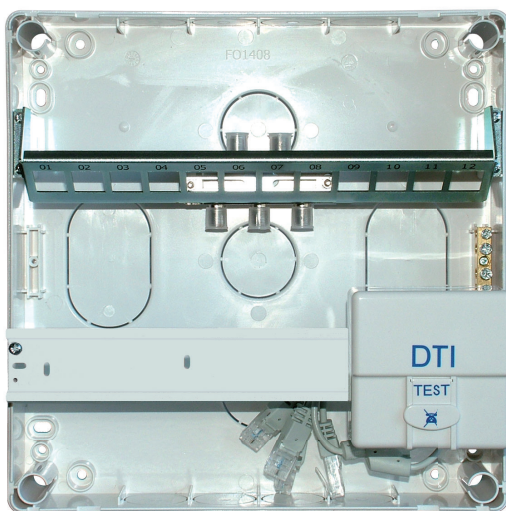

## COFFRET GRADE 1 - 4 PRISES RJ45 POUR CÂBLAGE RESIDENTIEL

Photos non contractuelles

### DESCRIPTION

**Coffret type Grade 1 pour câblage résidentiel**

- Coffret 250x250x104 mm
- 1 fond + 1 couvercle (ABS blanc) maintenu par clipsage.
- 1 rail DIN
- 1 DTI RJ45 3 lignes avec module RC
- 1 cordon Y 4 RJ45 mâles câblé en 4-5
- 1 support 12 prises RJ45 "Keystone"
- 4 Prises RJ45 Cat5E UTP (non montées)
- 1 splitter TV 4 sorties
- 1 bornier de mise à la terre

**Fixation du coffret :** Par vissage